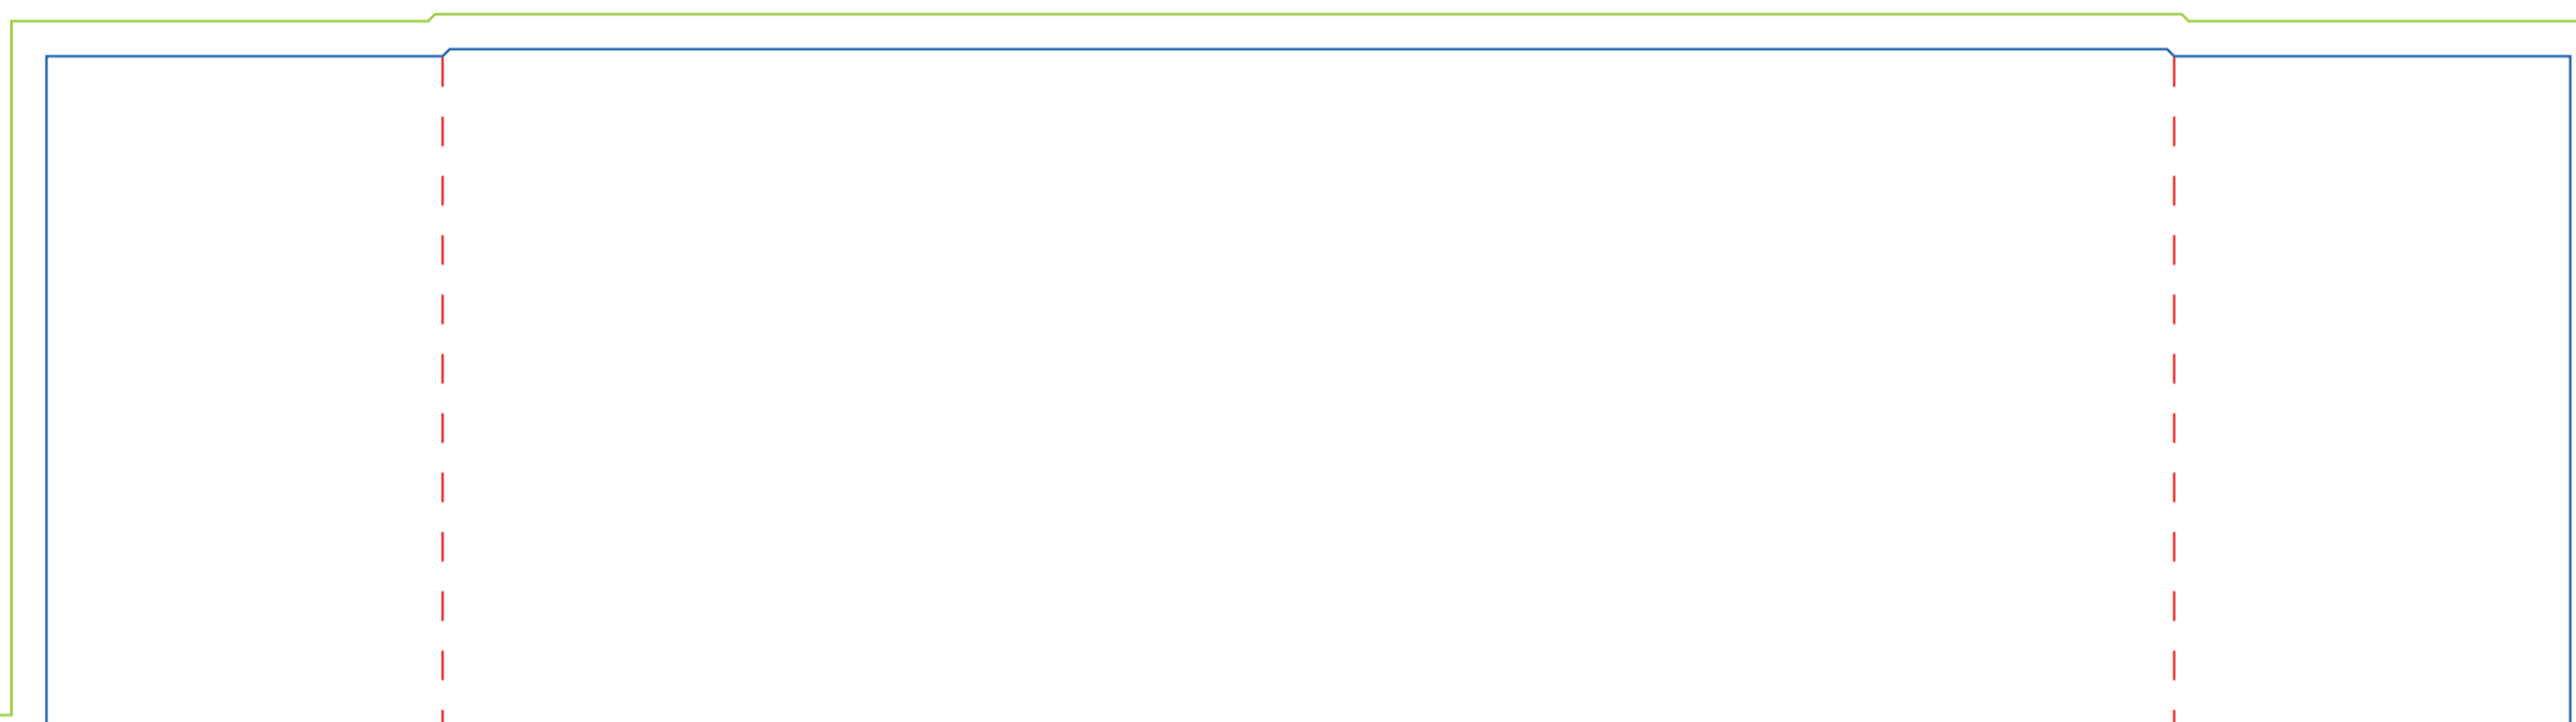

CAJA CON TAPA

TAMAÑO: S (15x15x8cm)

CORTE ———
HENDIDO - - -
SANGRADO ———

CAJA CON TAPA

TAMAÑO: M (25x15x10cm)

- CORTE ———
- HENDIDO - - - -
- SANGRADO ———

CAJA CON TAPA

TAMAÑO: L (30x21x10cm)

- CORTE ———
- HENDIDO - - -
- SANGRADO ———