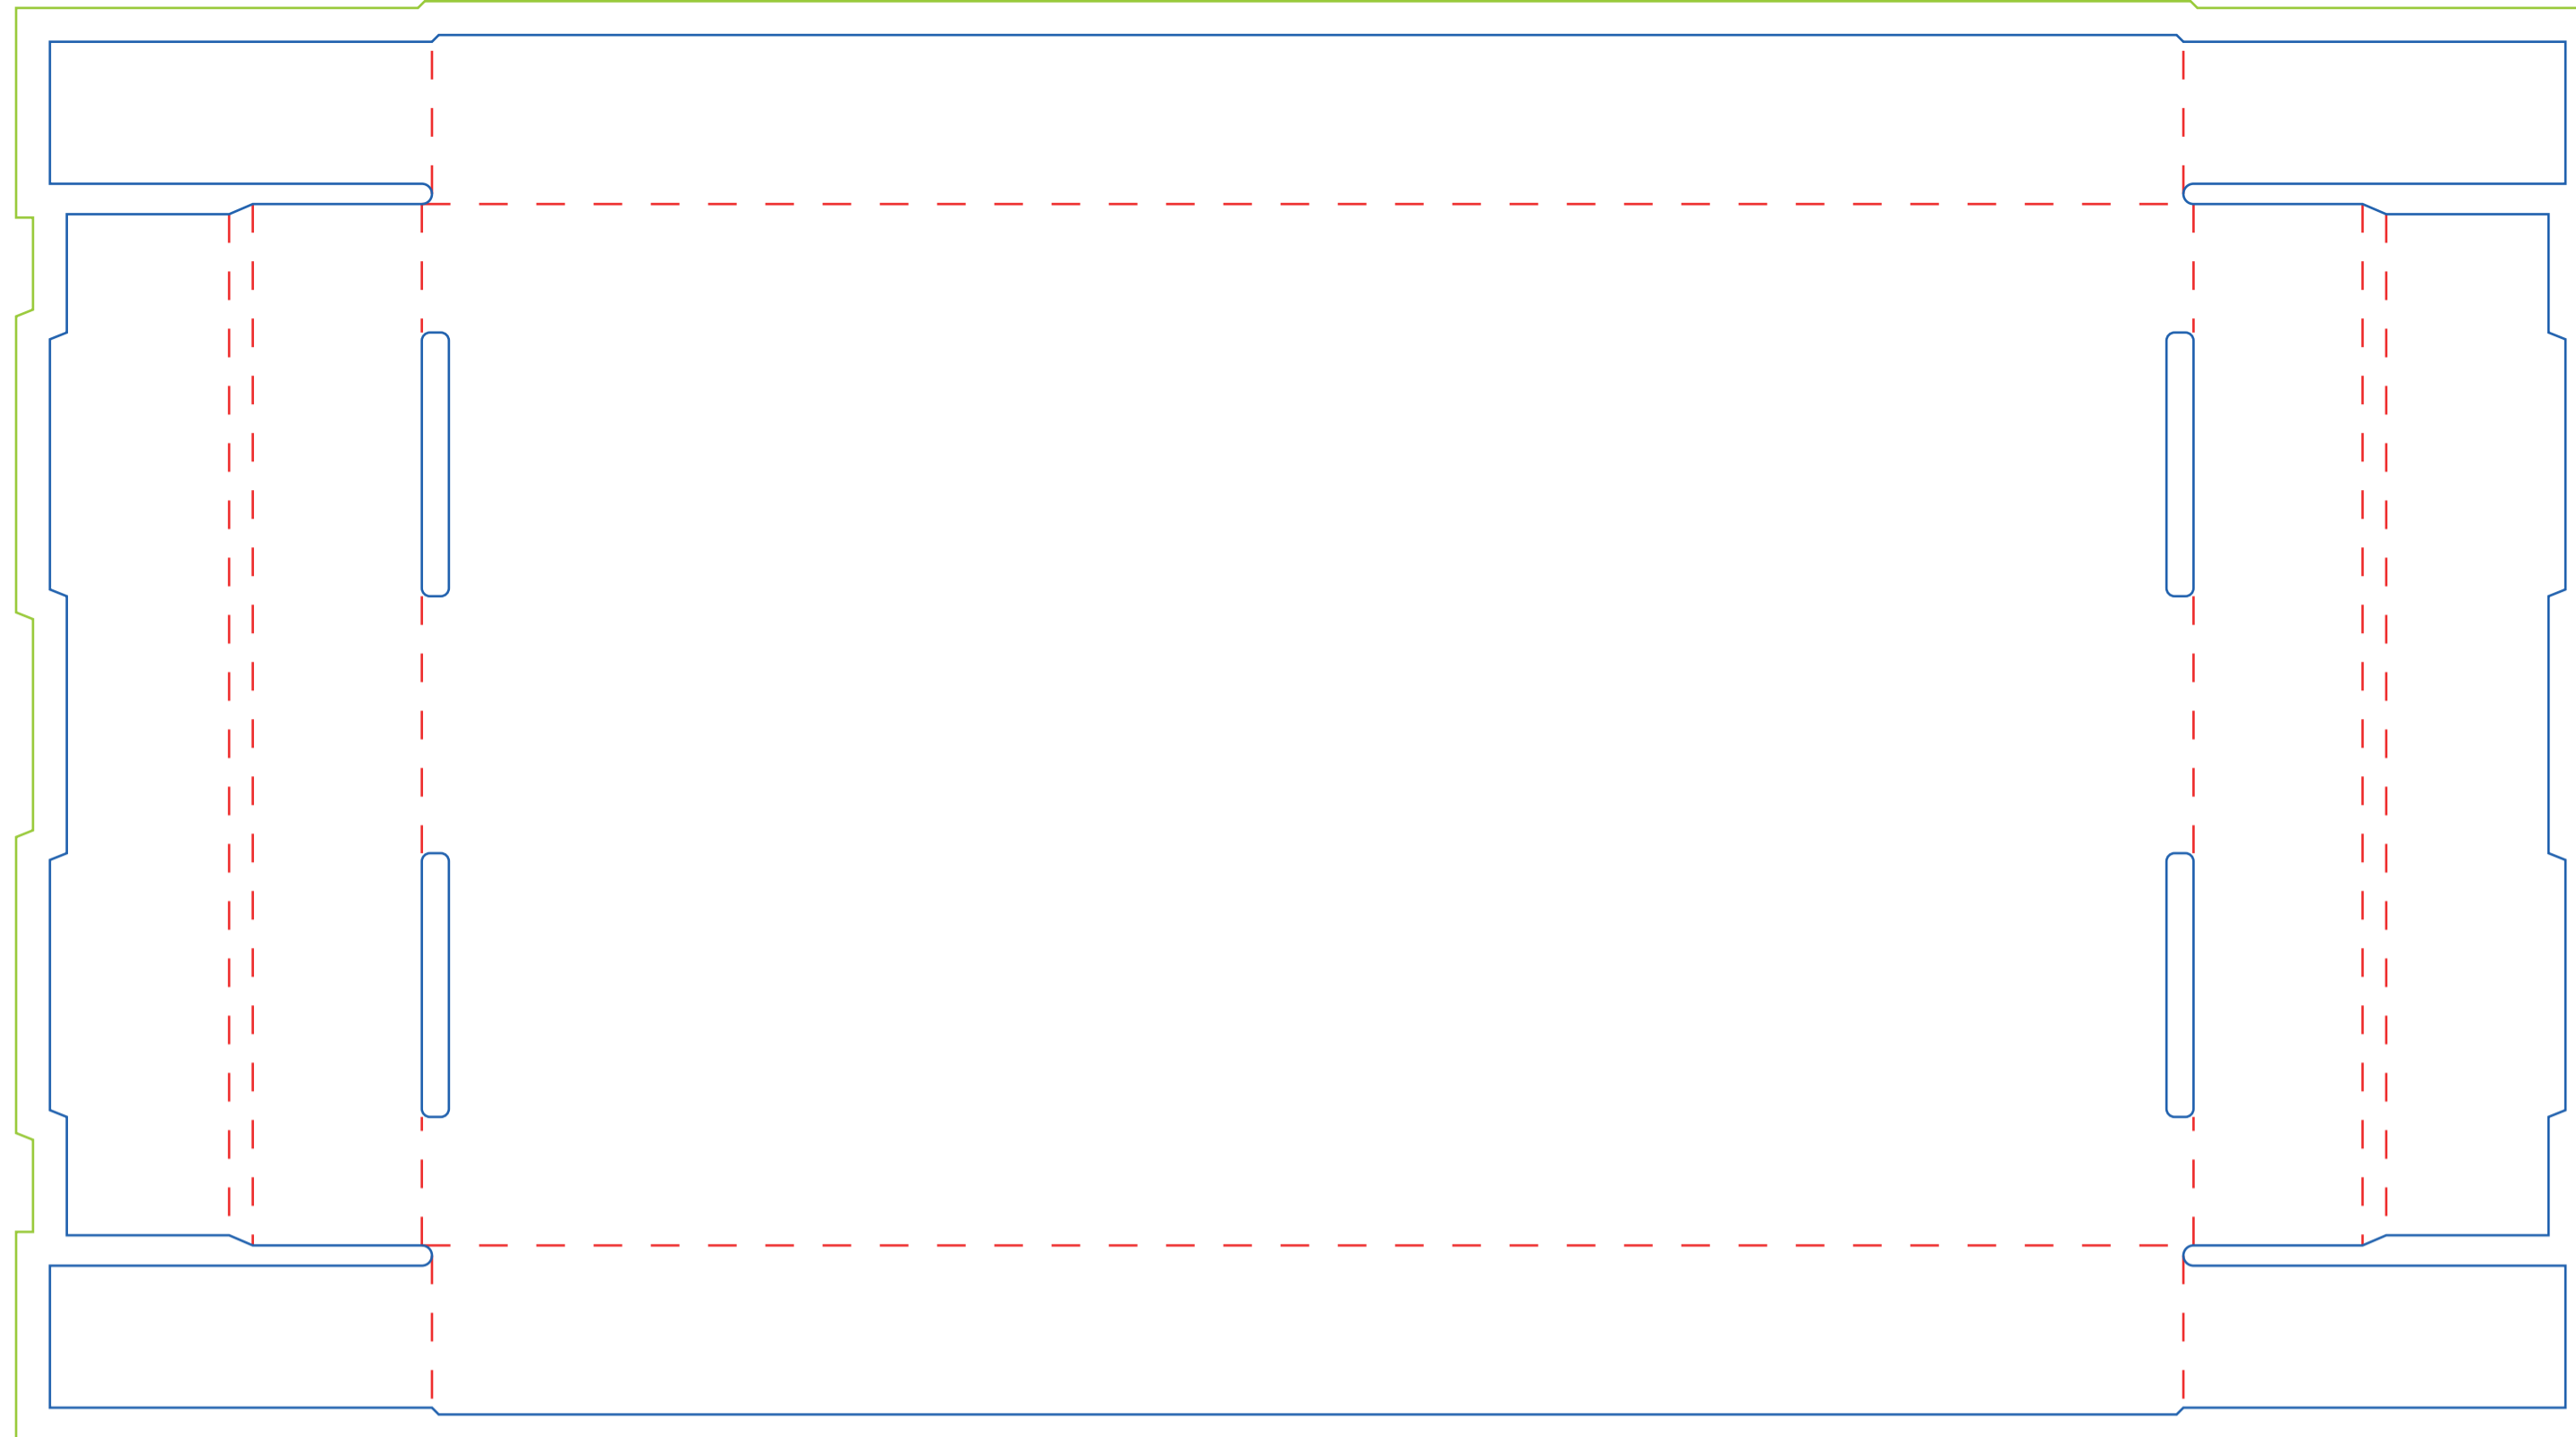

CAJA CON TAPA

TAMAÑO: S (15x15x8cm)

CORTE ———
HENDIDO - - -
SANGRADO ———

CAJA CON TAPA

TAMAÑO: M (25x15x10cm)

- CORTE ———
- HENDIDO - - - -
- SANGRADO ———

CAJA CON TAPA

TAMAÑO: L (30x21x10cm)

- CORTE ———
- HENDIDO - - -
- SANGRADO ———