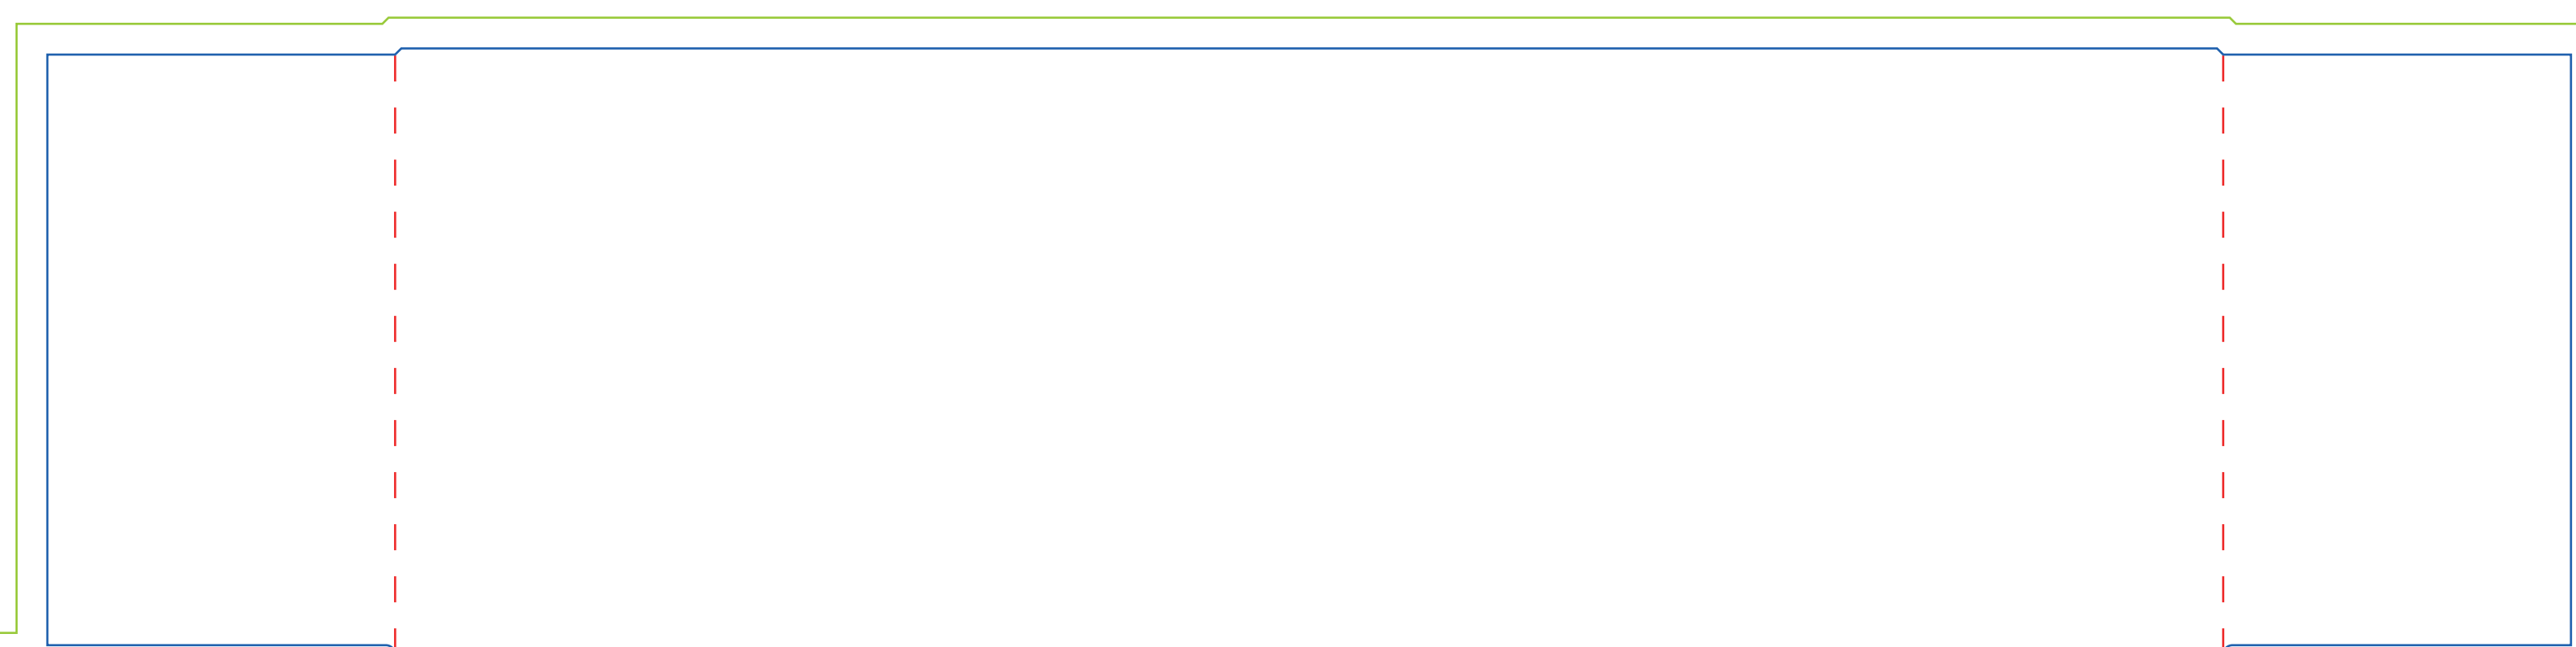

CAJA CON TAPA

TAMAÑO: S (15x15x8cm)

CORTE ———
HENDIDO - - -
SANGRADO ———

CAJA CON TAPA

TAMAÑO: M (25x15x10cm)

- CORTE ———
- HENDIDO - - - -
- SANGRADO ———

CAJA CON TAPA

TAMAÑO: L (30x21x10cm)

- CORTE ———
- HENDIDO - - -
- SANGRADO ———