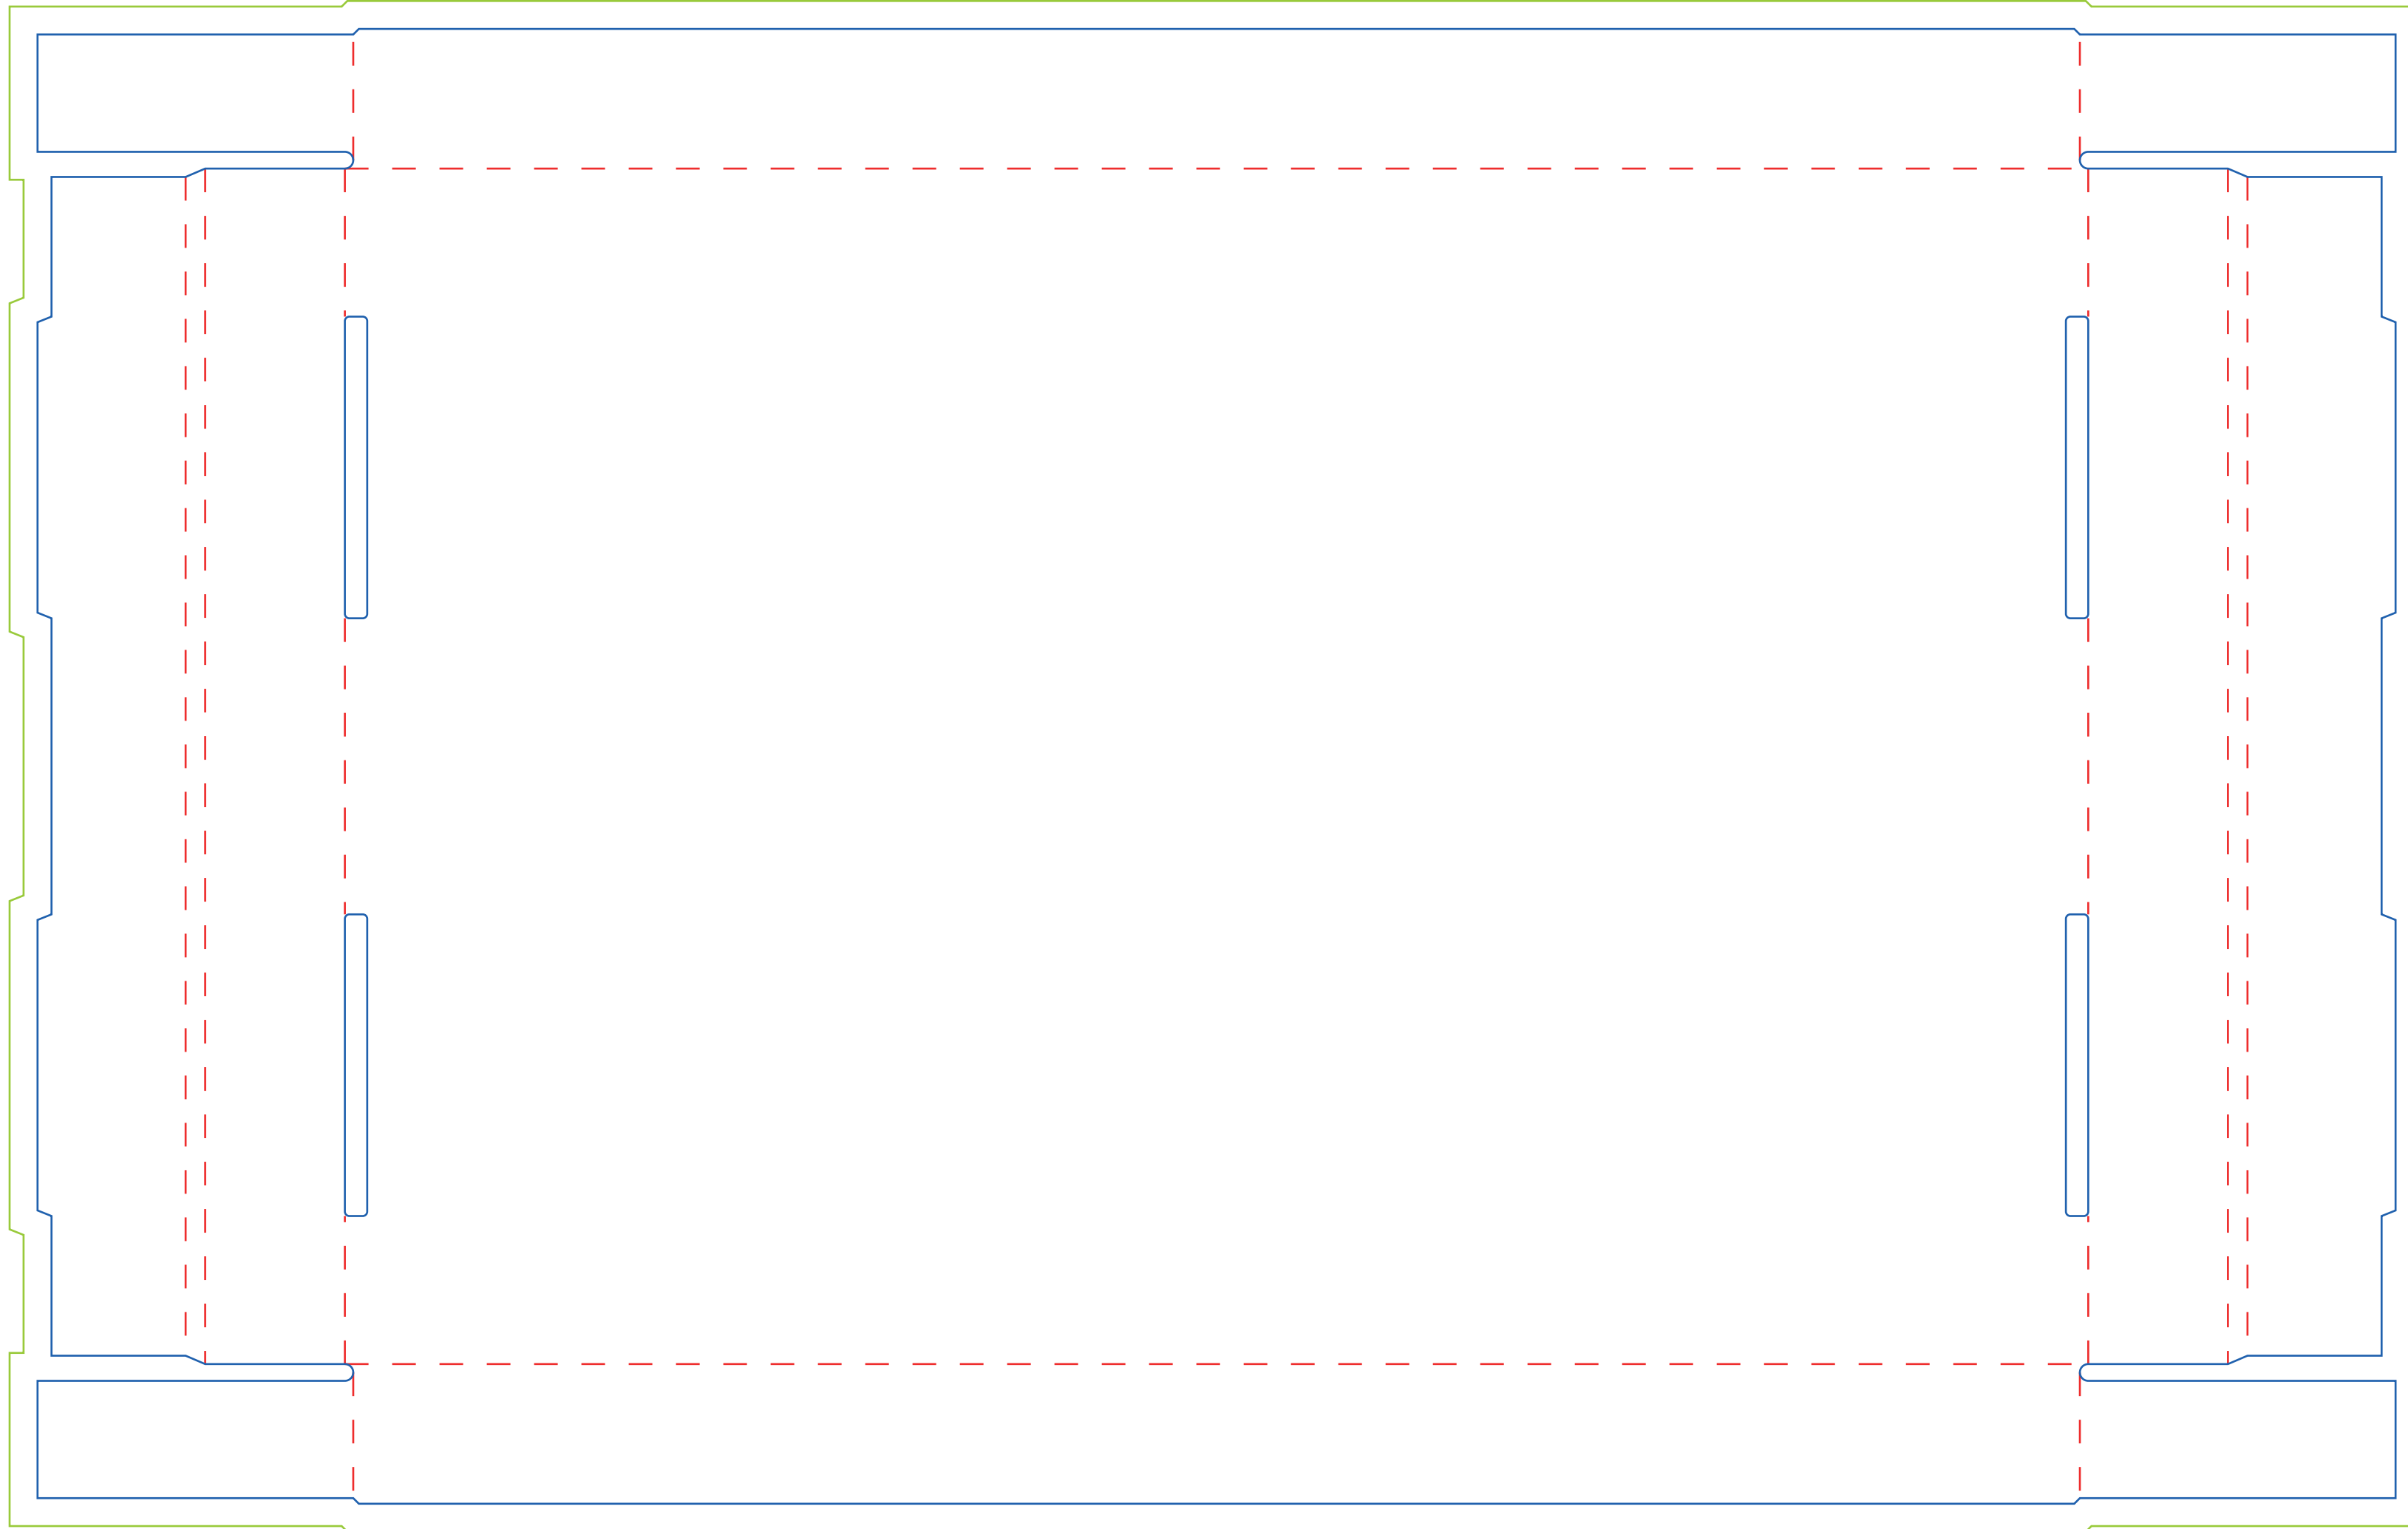

CAJA CON TAPA

TAMAÑO: S (15x15x8cm)

CORTE ———
HENDIDO - - -
SANGRADO ———

CAJA CON TAPA

TAMAÑO: M (25x15x10cm)

- CORTE ———
- HENDIDO - - - -
- SANGRADO ———

CAJA CON TAPA

TAMAÑO: L (30x21x10cm)

- CORTE ———
- HENDIDO - - -
- SANGRADO ———