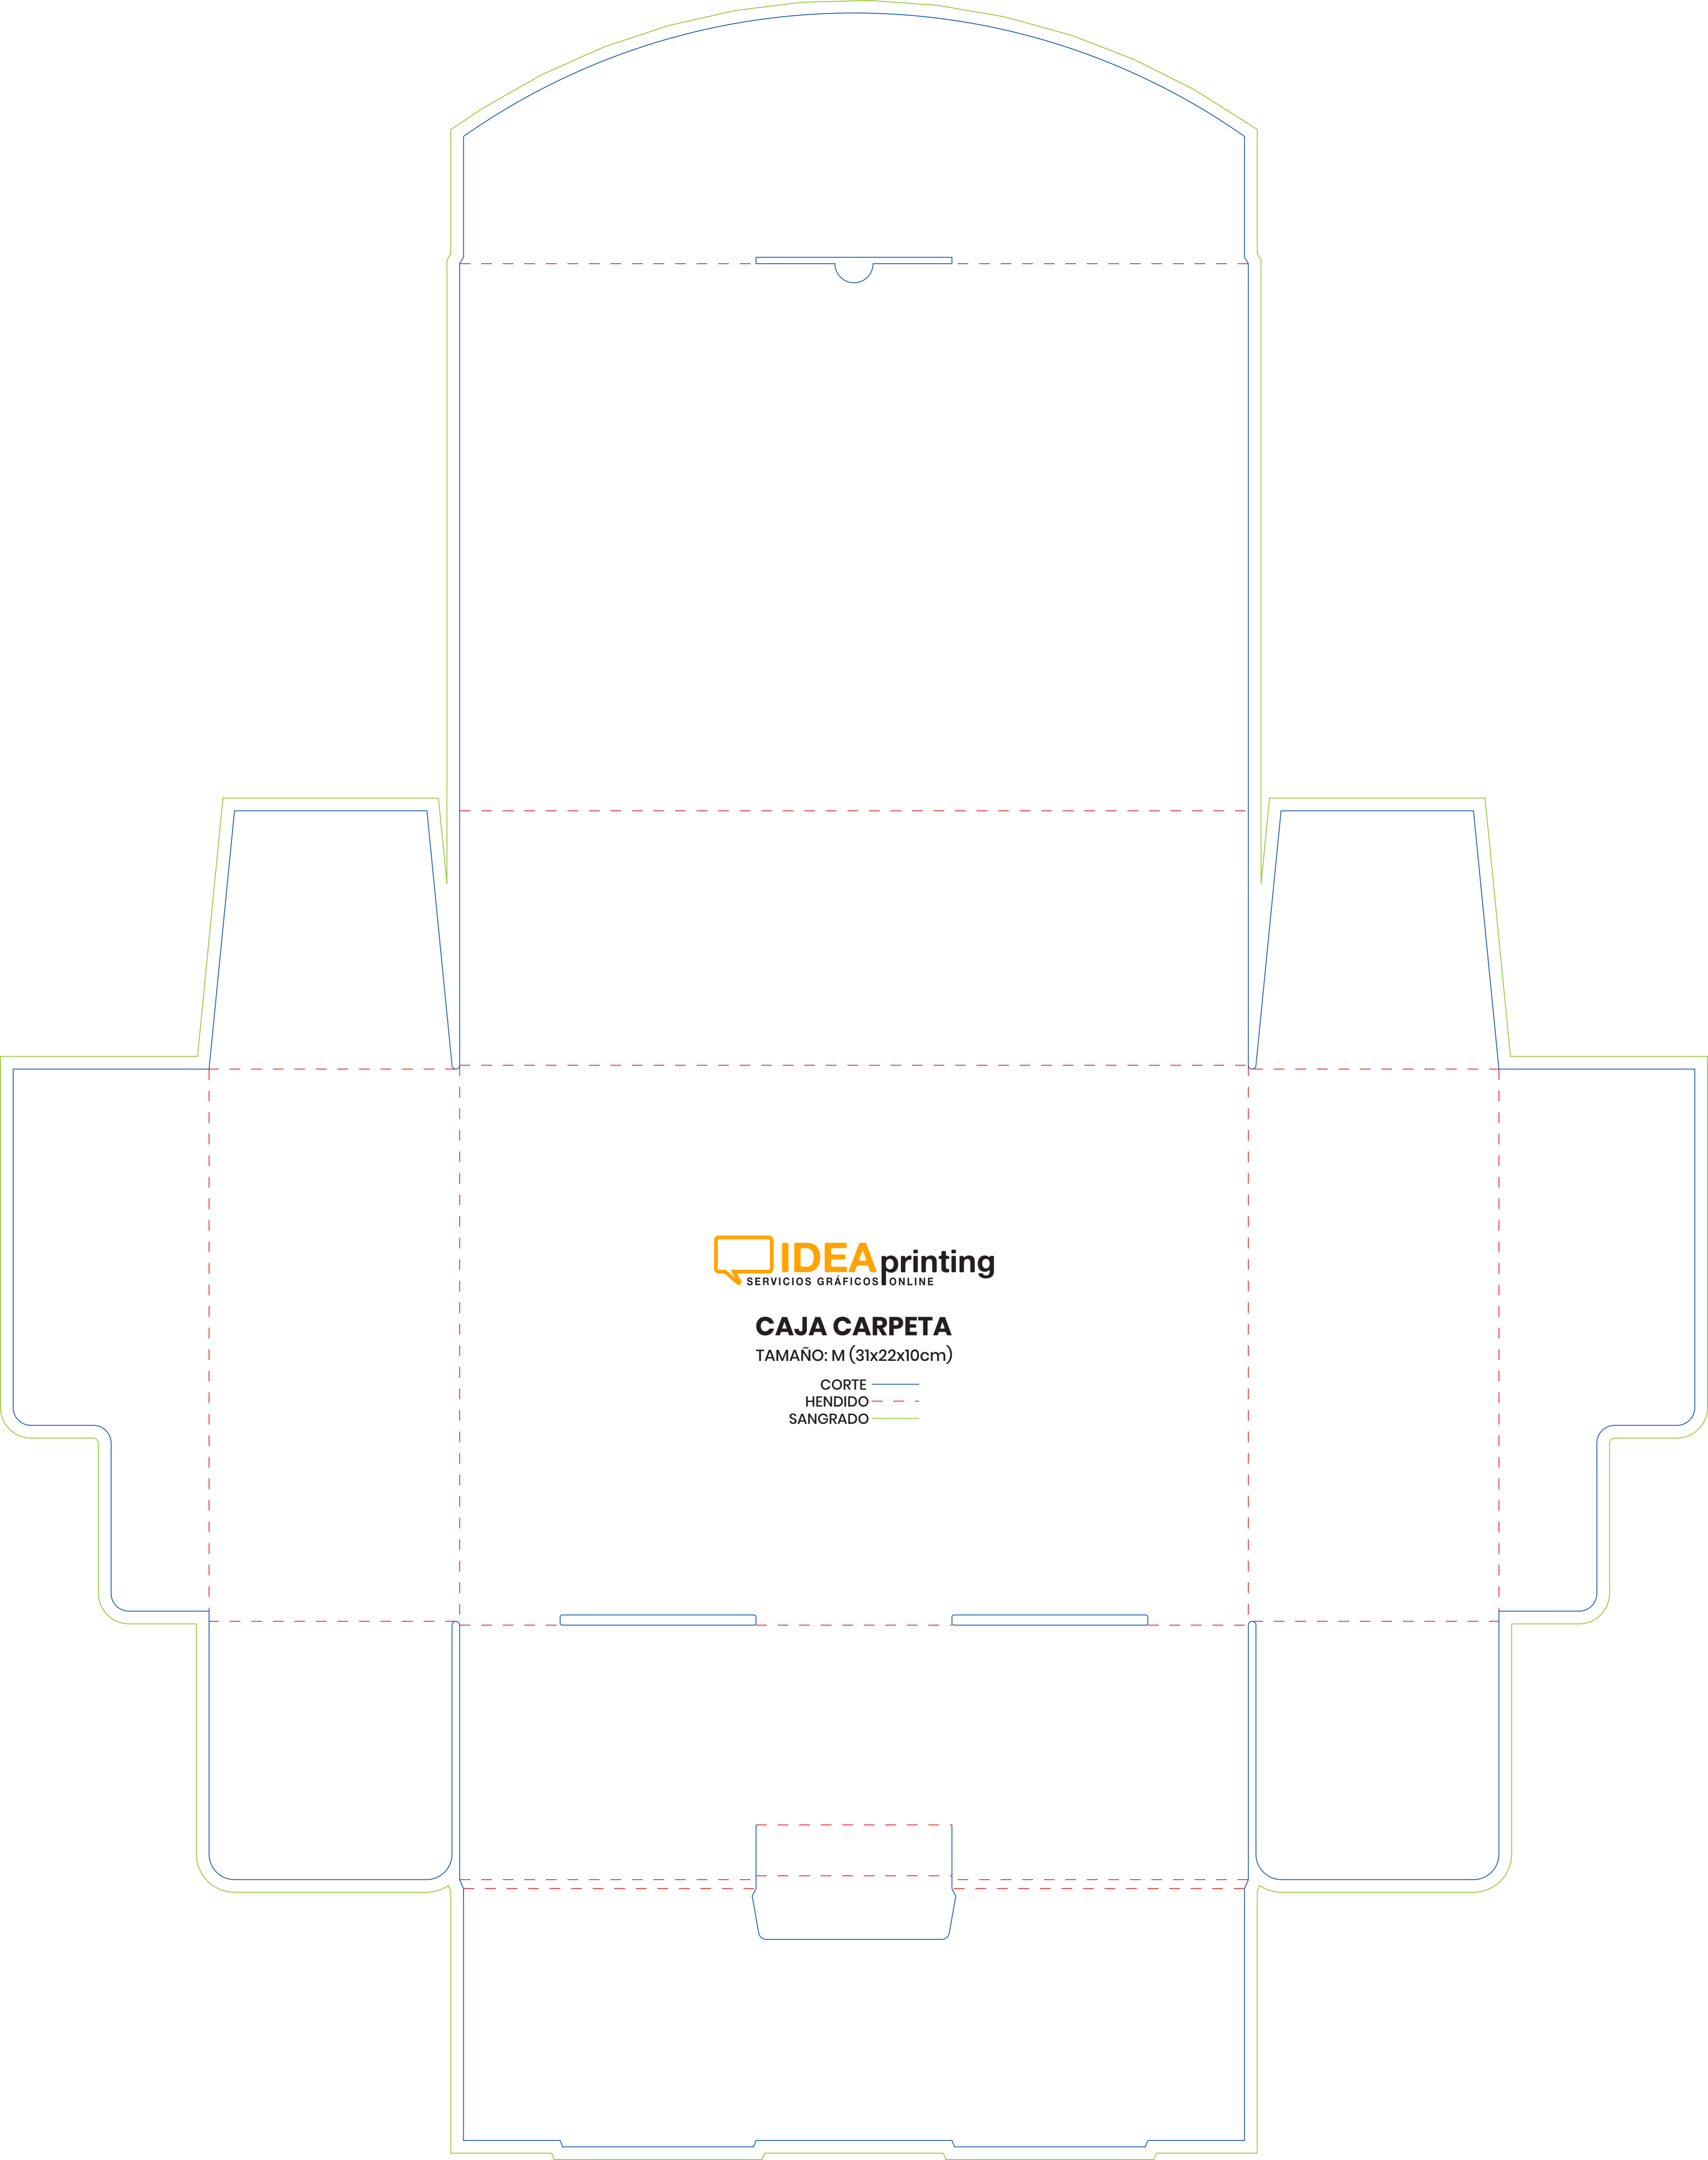

**CAJA CARPETA**

TAMAÑO: S (22x16x6cm)

- CORTE ———
- HENDIDO - - - -
- SANGRADO ———

**CAJA CARPETA**  
TAMAÑO: M (31x22x10cm)

CORTE ————  
HENDIDO - - - -  
SANGRADO ————

 **IDEAprinting**  
SERVICIOS GRÁFICOS ONLINE

**CAJA CARPETA**

TAMAÑO: L (43x31x7,5cm)

CORTE ————  
HENDIDO - - - -  
SANGRADO ————